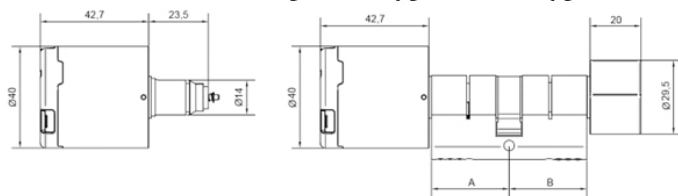

CISA eCylinder

Εύκολη εγκατάσταση σε οποιαδήποτε πόρτα με κλειδαριά κυλίνδρου Ευρωπαϊκού τύπου

Χαρακτηριστικά:

- Minimal σχεδίαση, καθώς το μόνο, που φαίνεται, είναι το ηλεκτρονικό πόμολο
- **Ειδική έκδοση κατάλληλη για χρήση σε πολύ ακραίες καιρικές συνθήκες – all weather (IP66)**
- Κατασκευή στην Ιταλία από πασίγνωστο οίκο με μακρά παράδοση και στην Ελλάδα
- Δυνατότητα διπλοκλειδώματος και κατά την έξοδο από το δωμάτιο
- Εξαιρετικά εύκολη συναρμολόγηση και αποσυναρμολόγηση
- Καταγραφή ανοιγμάτων
- Λειτουργία με ανέπαφες κάρτες RFID MIFARE DESfire
- Συμβατότητα με τεχνολογία NFC
- Λειτουργία με 2 μπαταρίες λιθίου 3V CR2 με διάρκεια ζωής των μπαταριών στις 30.000 κινήσεις
- Άνοιγμα έκτακτης ανάγκης (άδειες μπαταρίες) με αντάπτορα για εξωτερική τροφοδοσία
- Θερμοκρασία λειτουργίας από -20°C έως 65°C
- Κατασκευή από επινικελωμένο ορείχαλκο
- Διαστάσεις
 - Ηλεκτρονικό πόμολο απλής έκδοσης: 40x42,7mm
 - Ηλεκτρονικό πόμολο έκδοσης IP66: 44,9x44,6mm
 - Εσωτερικό πομολάκι: 29,5x20mm

Διαστάσεις απλής έκδοσης

Διαστάσεις έκδοσης IP66